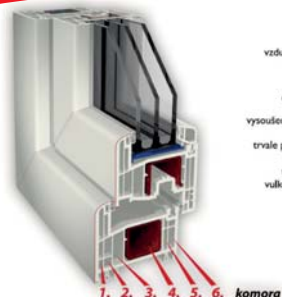

# Největší sklad oken a dveří v Plzeňském kraji

**VYUŽIJTE DOTACE 12.000 Kč NA OKNA a 18.000 Kč NA DVEŘE!  
S NOVÝMI OKNY UŠETŘÍTE AŽ 30% ZA ENERGE!**

**Novinka!**

**Profil EKOSUN 6**  
vhodný pro dotace